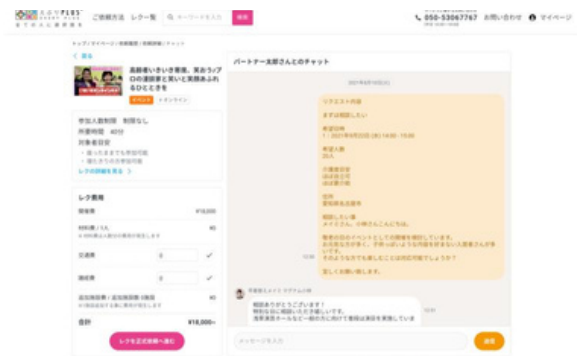

サービスのはじめ方

1. 無料登録

簡単登録でレク、イベント全ての情報が確認できるようになります。
登録しなくてもレクの検索は可能。

2. レクを検索

カテゴリーなどで気になるレクを検索
自分の施設に合うレクがわからない、
などのご相談はお気軽に当社まで。

3. 相談依頼

気になるイベントが決まったら
レクやイベント提供者にチャットで相談
メール通知も来るから楽々管理

4. 当日準備