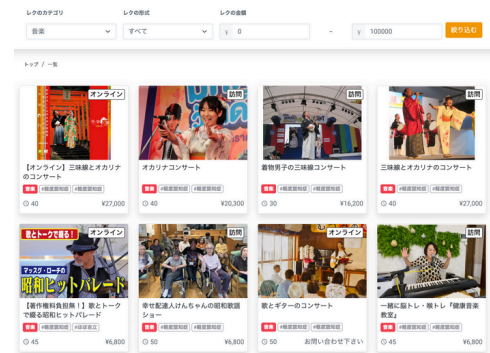

サービスのはじめ方

1. 無料登録

簡単登録でレク、イベント全ての情報が確認できるようになります。
登録しなくてもレクの検索は可能。

2. レクを検索

カテゴリーなどで気になるレクを検索
自分の施設に合うレクがわからない、
などのご相談はお気軽に当社まで。

3. 相談依頼

気になるイベントが決まったら
レクやイベント提供者にチャットで相談
メール通知も来るから楽々管理

4. 当日準備

訪問¥33,800

書道師範が教える! 楽しい書道教室

訪問¥5,400

リズムカルなラテン音楽で脳も体も活性化

フラメンコショー&リズム体操

訪問¥6,800

寿司職人が握る! 本格出張寿司

訪問¥29,700 材料費 ¥2,100

日本最大級の介護レクリエーションマッチングサービス

利用者さんのやりたい介護レクや
イベントの依頼先が見つかる

レク・郵送キット
約300種類

登録介護施設数
2000種類

実施回数
7000回

最新の登録レク一覧、人気ランキング、
施設からの口コミはサイトをご覧ください
【介護レク マatching】で検索

年間訪問数200越えの実績！ドッグセラピー

訪問¥17,600